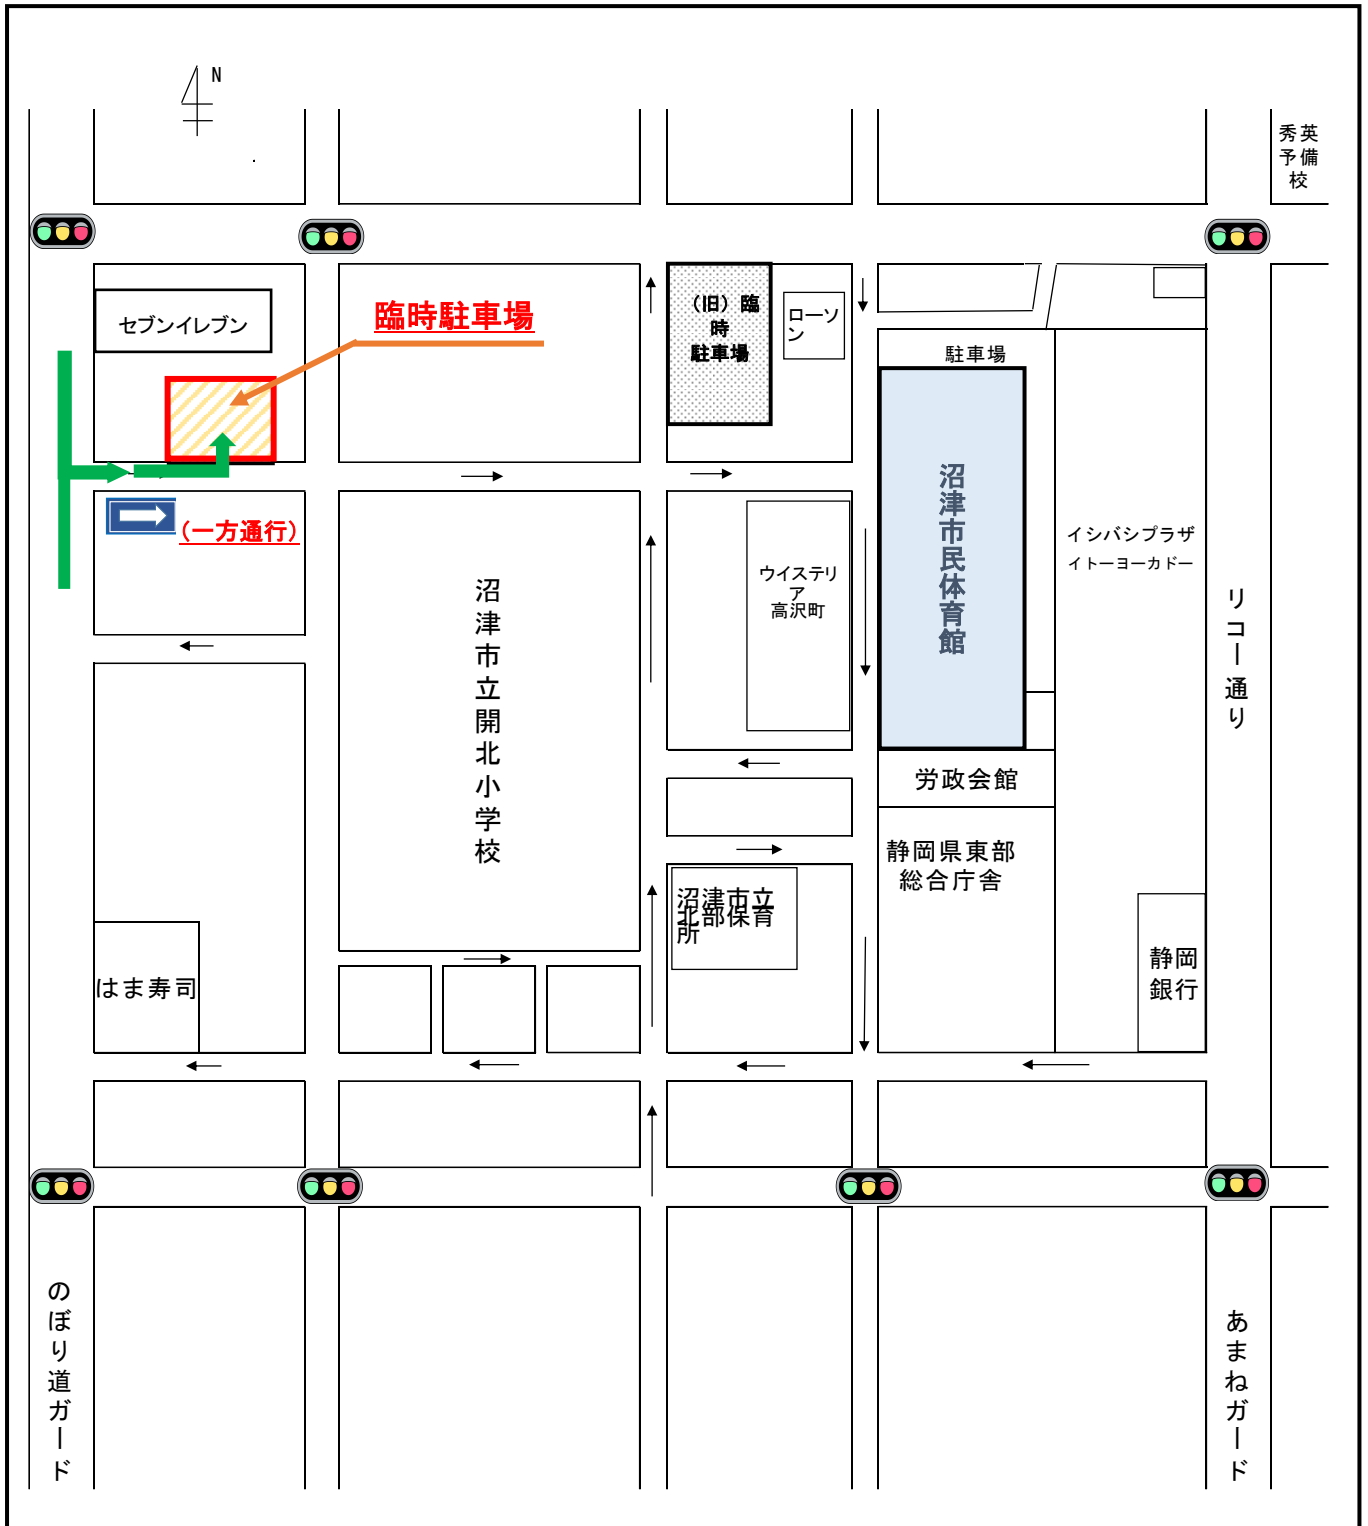

# 沼津市民体育館 臨時駐車場地図

※入口は西側(のぼり道ガード)からの一方通行となります。

※出庫時は右折はしないください。

※駐車は必ず前向き駐車をお願いします。