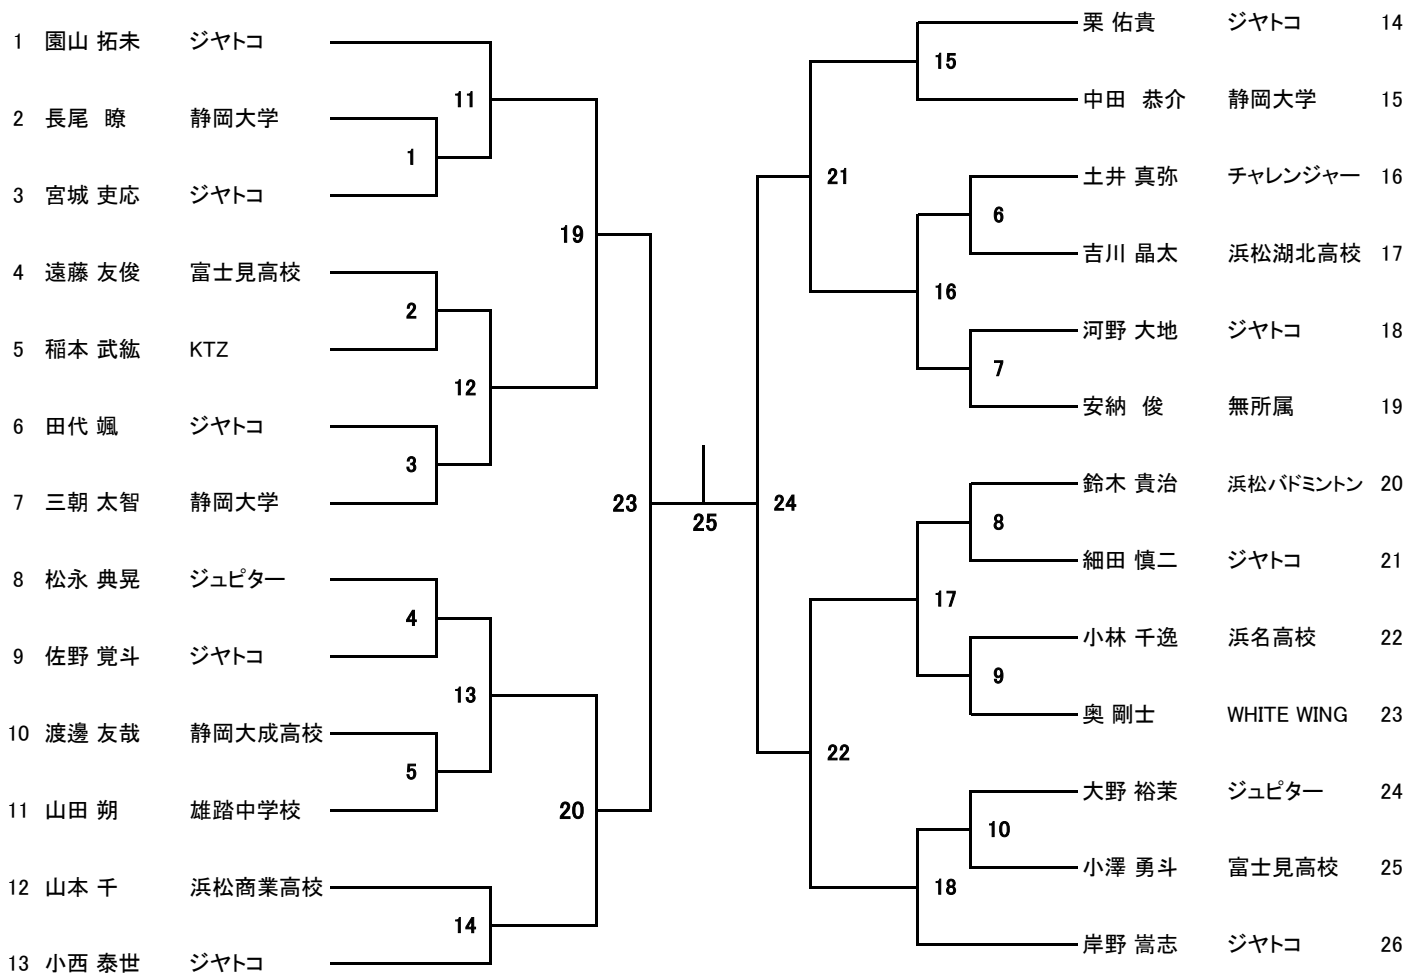

男子シングルス (MS)

女子シングルス (WS)

	天野 祐希 (大村中学校)	稲向 咲 (静岡大学)	宮崎 芹華 (ラケットショップフジ)	吉川 琴心 (新居中学校)	長谷川 翼咲 (広幡バドキッズ)
天野 祐希 (大村中学校)		①	③	⑦	⑤
稲向 咲 (静岡大学)			⑨	⑥	④
宮崎 芹華 (ラケットショップフジ)				②	⑧
吉川 琴心 (新居中学校)					⑩
長谷川 翼咲 (広幡バドキッズ)					

男子ダブルス (MD)

女子ダブルス (WD)