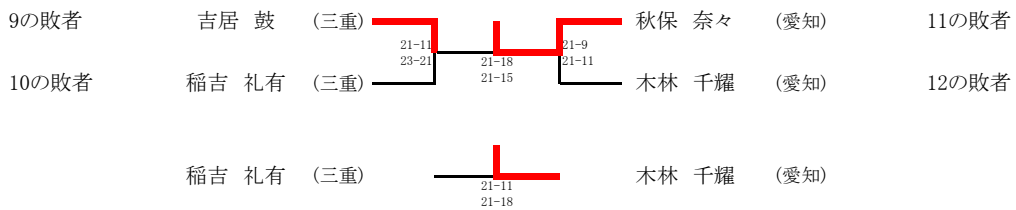

女子単(W.S)

3位決定戦

5~8位決定戦

女子複(W.D)

3位決定戦

5~8位決定戦