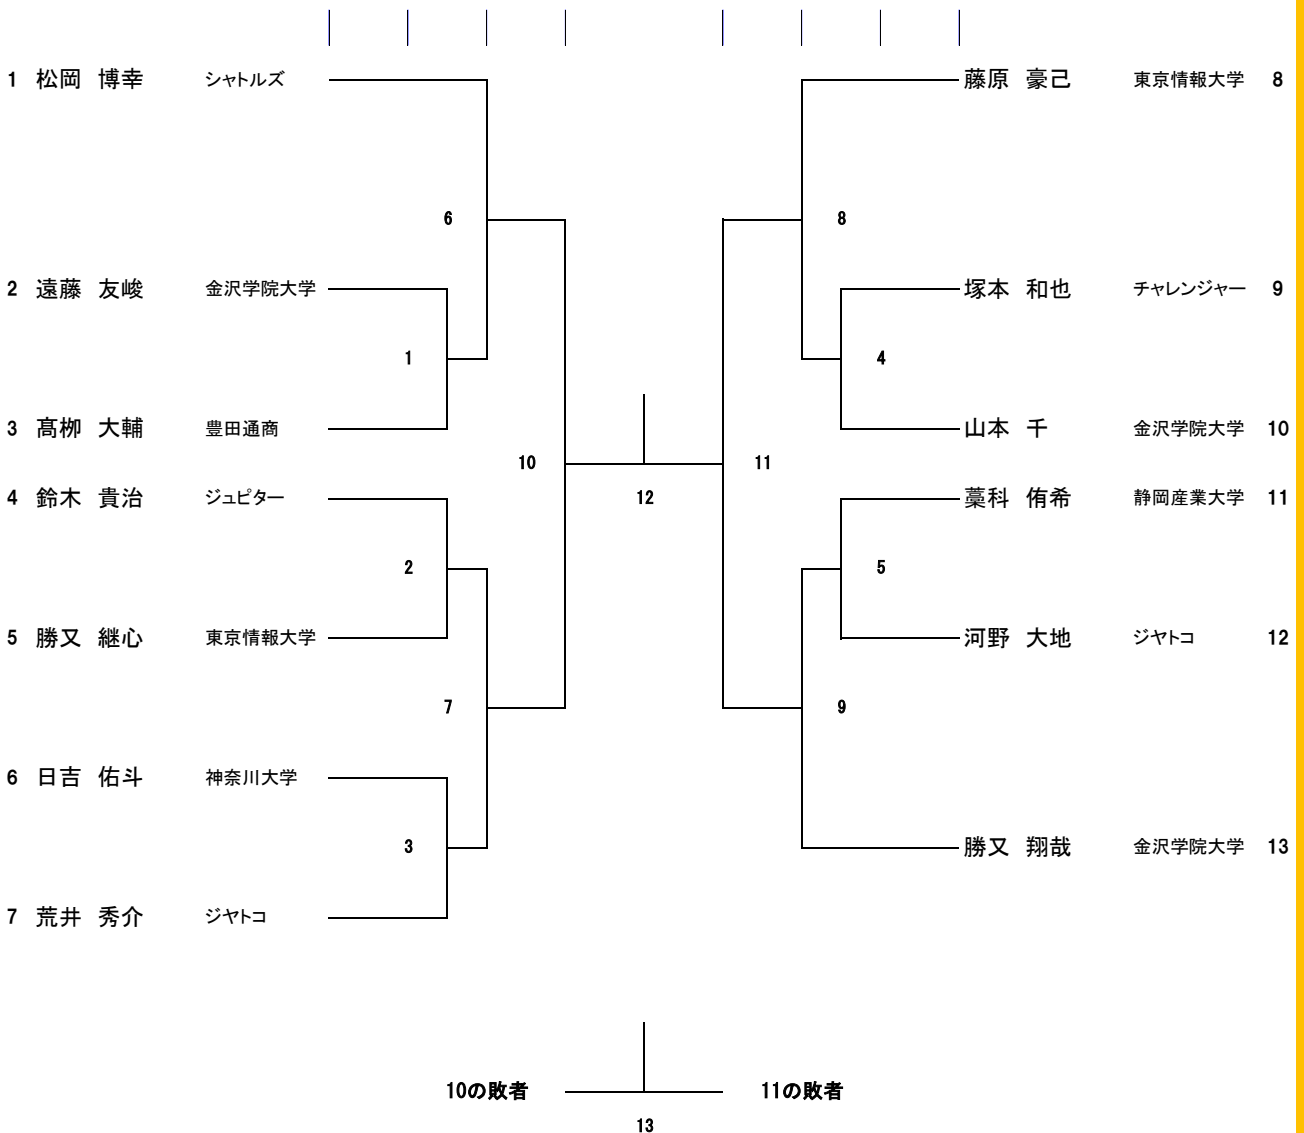

2026年度 国スポ予選 タイムテーブル

時間	1コート	2コート	3コート	5コート	6コート	7コート
10:00	MD1	MD2		WD1		
10:45	MD3	MD4		WD2		
11:30	MD5			WD3		
12:15	MS1	MS2	MS3	MS4	MS5	
13:00	MS6	MS7	MS8	WS1	WS2	MS9
13:45	MS10	MS11		WS3	WS4	
14:30	MS12	MS13				

・試合の進行状況によってはコート変更を行います。

2026年度 国スポ体育大会 静岡県最終予選会

Men Doubles Draw

Men Singles Draw

2026年度 国民スポーツ大会 静岡県最終予選会

Woman Doubles Draw

Woman Doubles	鈴木 愛実 村田 瑞希	高柳 美月 永岡 さくら	内田 真緒 長谷川 幸咲	勝点	取得 マッチ	得点	失点	得失 点差	順位
鈴木 愛実 村田 瑞希 (無所属・豊田通商)		3	1						
高柳 美月 永岡 さくら (とこしよ)			2						
内田 真緒 長谷川 幸咲 (無所属・専修大学)									

Woman Singles Draw