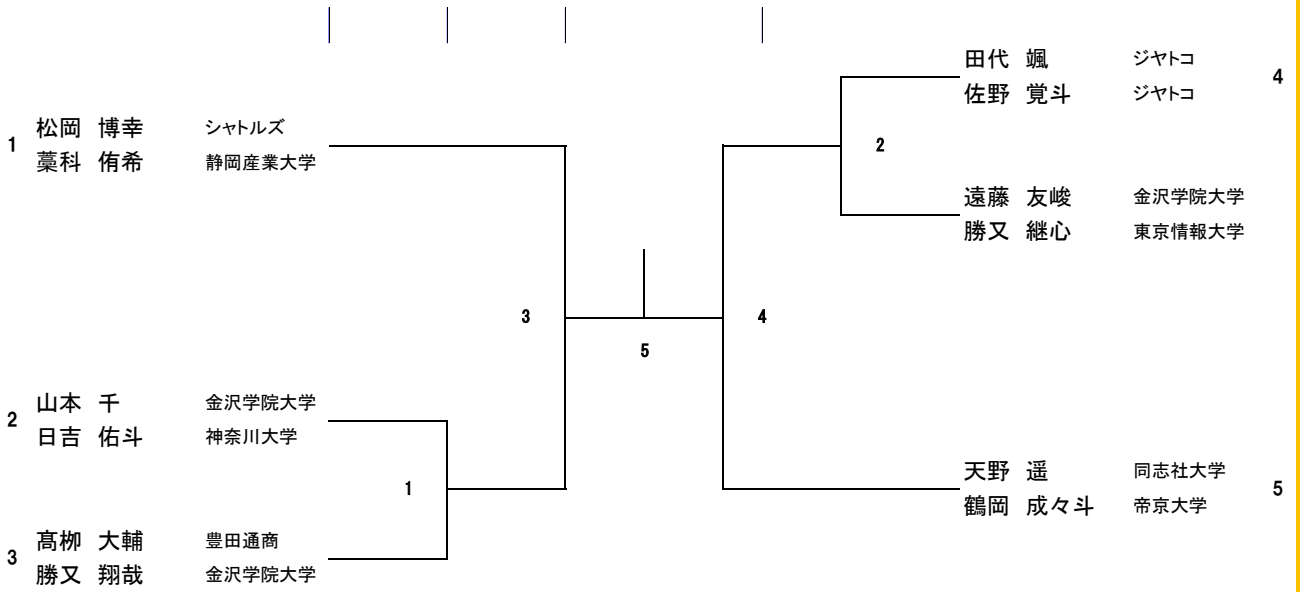

2026年度 国スポ予選 タイムテーブル

時間	1コート	2コート	3コート	5コート	6コート	7コート
10:00	MD1	MD2		WD1		
10:45	MD3	MD4		WD2		
11:30	MD5			WD3		
12:15	MS1	MS2	MS3	MS4	MS5	
13:00	MS6	MS7	MS8	WS1	WS2	MS9
13:45	MS10	MS11		WS3	WS4	
14:30	MS12	MS13				

・試合の進行状況によってはコート変更を行います。

2026年度 国スポ体育大会 静岡県最終予選会

Men Doubles Draw

Men Singles Draw

2026年度 国民スポーツ大会 静岡県最終予選会

Woman Doubles Draw

Woman Doubles	鈴木 愛実 村田 瑞希	高柳 美月 永岡 さくら	内田 真緒 長谷川 幸咲	勝点	取得 マッチ	得点	失点	得失 点差	順位
鈴木 愛実 村田 瑞希 (無所属・豊田通商)		3	1						
高柳 美月 永岡 さくら (とこしよ)			2						
内田 真緒 長谷川 幸咲 (無所属・専修大学)									