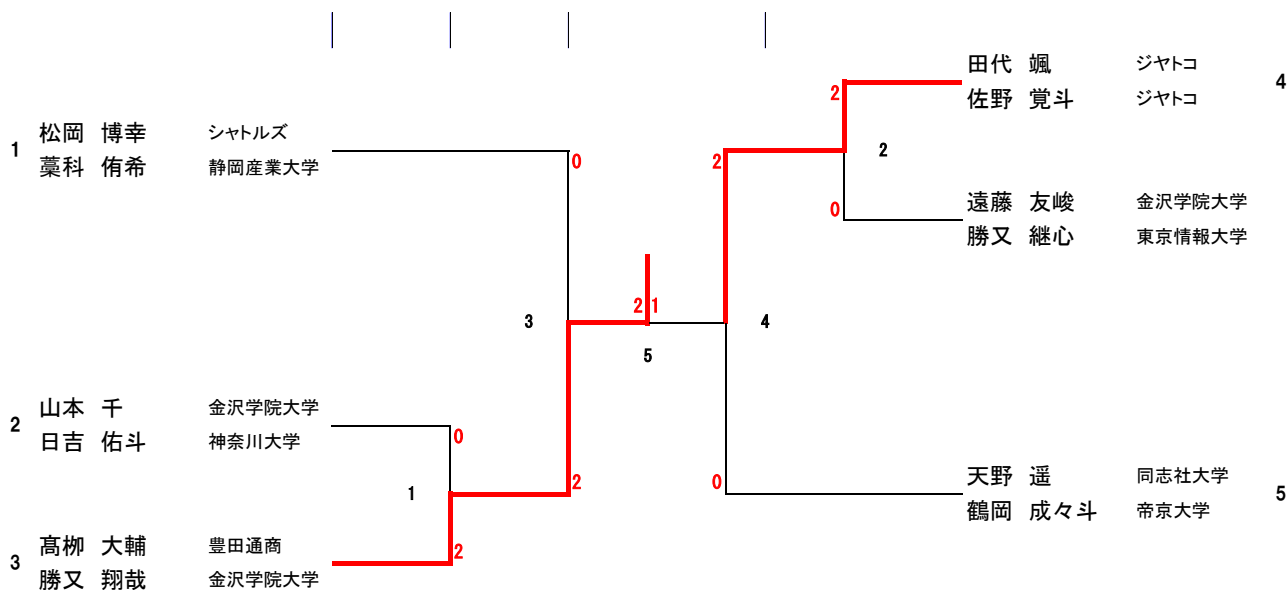

2026年度 国スポ体育大会 静岡県最終予選会

Men Doubles Draw

Men Singles Draw

2026年度 国民スポーツ大会 静岡県最終予選会

Woman Doubles Draw

Woman Doubles	鈴木 愛実 村田 瑞希	高柳 美月 永岡 さくら	内田 真緒 長谷川 幸咲	勝点	取得 マッチ	得点	失点	得失 点差	順位
鈴木 愛実 村田 瑞希 (無所属・豊田通商)		○ 2 - 1 15 - 12 10 - 15 15 - 8	× 0 - 2 13 - 15 12 - 15 -	1	0.5	65	65	0	2
高柳 美月 永岡 さくら (とこしよ)	× 1 - 2 12 - 15 15 - 10 8 - 15		× 1 - 2 4 - 15 15 - 13 13 - 15	0	0	67	83	-16	3
内田 真緒 長谷川 幸咲 (無所属・専修大学)	○ 2 - 0 15 - 13 15 - 12 0 - 0	○ 2 - 1 15 - 4 13 - 15 15 - 13		2	1	73	57	16	1

Woman Singles Draw