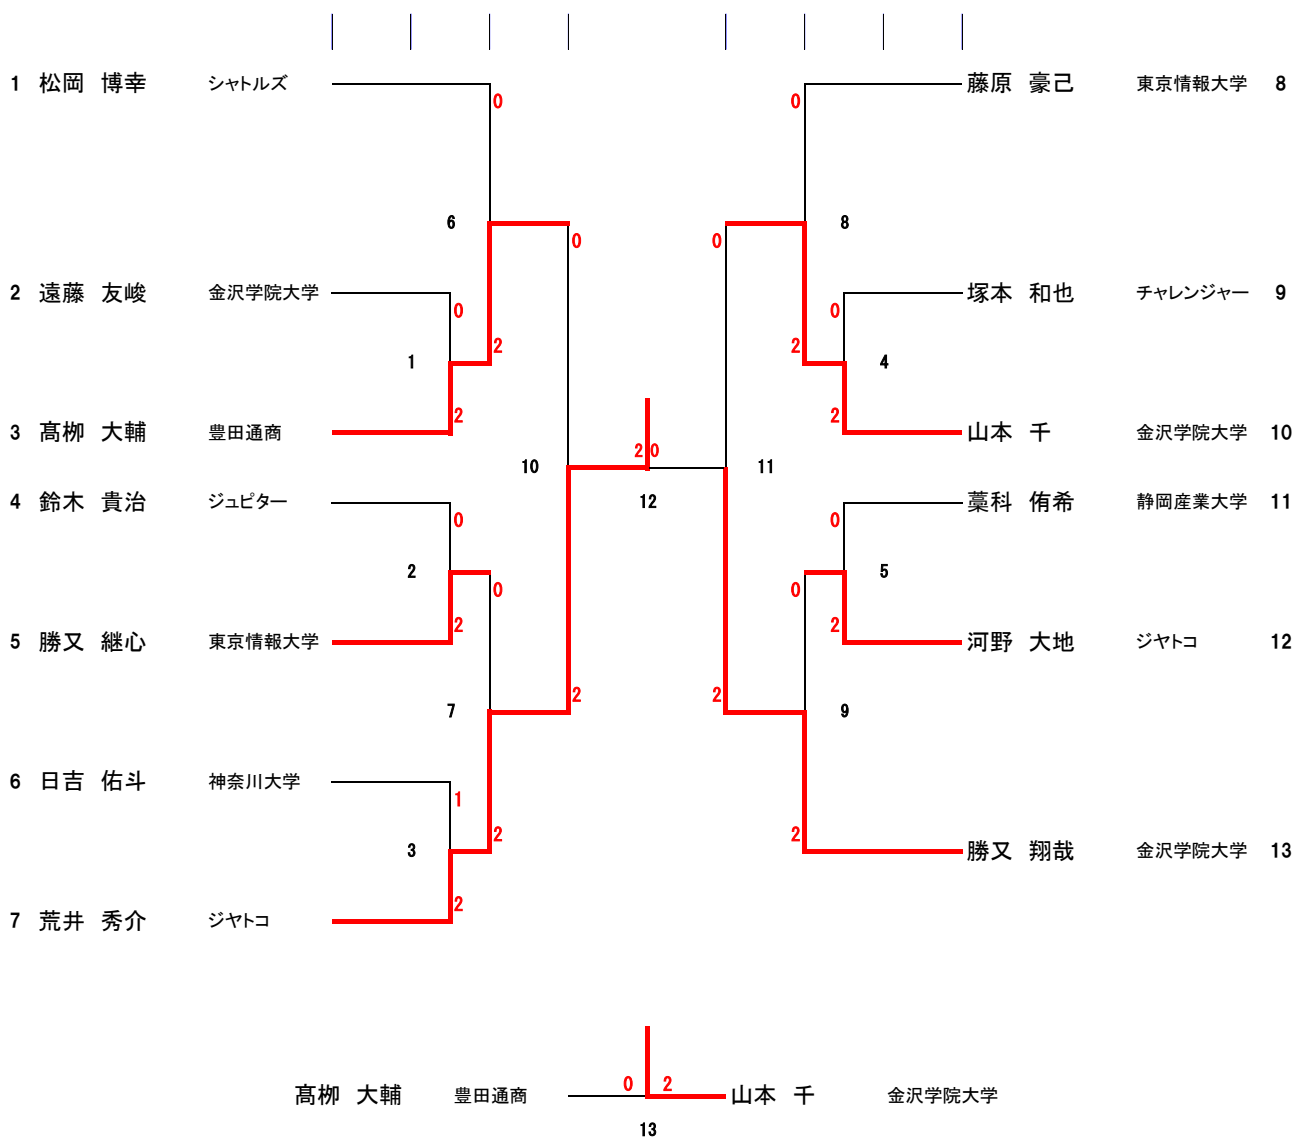

2026年度 国スポ体育大会 静岡県最終予選会

Men Doubles Draw

Men Singles Draw

2026年度 国民スポーツ大会 静岡県最終予選会

Woman Doubles Draw

Woman Doubles	鈴木 愛実 村田 瑞希	高柳 美月 永岡 さくら	内田 真緒 長谷川 幸咲	勝点	取得 マッチ	得点	失点	得失 点差	順位
鈴木 愛実 村田 瑞希 (無所属・豊田通商)		○ 2 - 1 15 - 12 10 - 15 15 - 8	× 0 - 2 13 - 15 12 - 15 -	1	0.5	65	65	0	2
高柳 美月 永岡 さくら (とこしよ)	× 1 - 2 12 - 15 15 - 10 8 - 15		× 1 - 2 4 - 15 15 - 13 13 - 15	0	0	67	83	-16	3
内田 真緒 長谷川 幸咲 (無所属・専修大学)	○ 2 - 0 15 - 13 15 - 12 0 - 0	○ 2 - 1 15 - 4 13 - 15 15 - 13		2	1	73	57	16	1

Woman Singles Draw